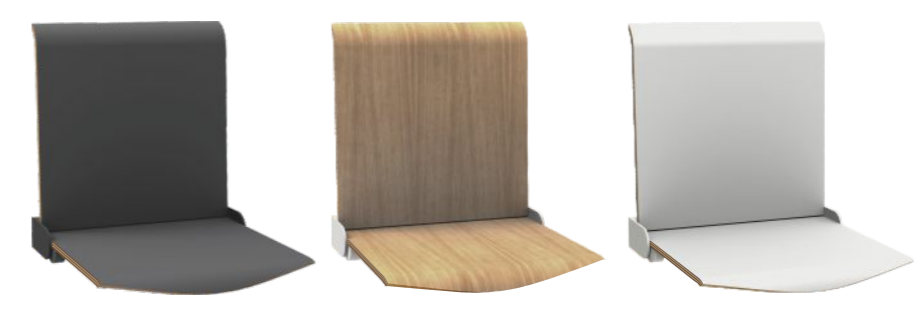

STELAŻ/LAKIER

grafit szary biały

SIEDZISKO/SKLEJKA, LAMINAT

dąb naturalny grafit/naturalny szary/naturalny biały/naturalny

W SZKOLE I NA UCZELNI

ALLHALL
public hall

straponteny - krzesła naścienne

NA SALI GIMNASTYCZNEJ I W SIŁOWNI

SIEDZISKO/SKLEJKA, LAMINAT

dąb naturalny grafit/naturalny szary/naturalny biały/naturalny

STELAŻ/LAKIER

grafit szary biały

- A- opcja mechanizmu samopowrotu (automatyczne zamykanie siedziska po zwolnieniu ciężaru)
- G - opcja gazetownika do przechowywania prasy i ulotek
- T- opcja nakładek tapicerowanych

W STUDIO

Siedziska zamykane, wieszane na ścianie to idealne rozwiązanie do korytarzy i poczekalni. Ze względu na swój unikalny design zajmują niewiele miejsca w ciągach komunikacyjnych. Ponieważ konstrukcja nośna nie ma bezpośredniego kontaktu z podłożem są one idealnym rozwiązaniem w obiektach gdzie istotne jest utrzymanie czystości podłóg.

Jako opcję oferujemy składany pulpit, który można umieścić z tyłu ławki.

Specjalnie zaprojektowany system stołów z blatami ze sklejki bukowej dostępny w dwóch opcjach podstaw: wolnostojącej i mocowanej do podłogi.